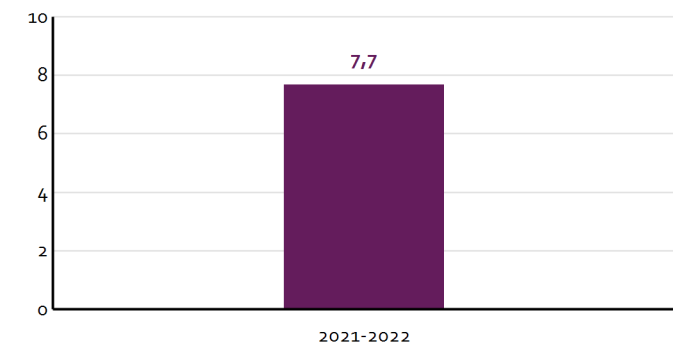

School	Aantal ouders/verzorgers	Percentage respondenten	Aantal resp.	¹ Norm vereist	¹ Norm gewenst
Totaal	243	49%	120	87	149
Totaal bevraagd	243	49%	120		

Legenda

- Respons voldoet aan de gewenste betrouwbaarheid
- Respons voldoet aan de vereiste betrouwbaarheid
- Respons voldoet niet aan de vereiste betrouwbaarheid

¹) De vereiste en gewenste respons is bepaald met [deze formule](#) (Excel).

²) Telt ook de onderzoeken met status 'Te beoordelen' en status 'Lopende enquête'.

Onderzoeksresultaten op schoolniveau

In onderstaande tabel ziet u de gemiddelde tevredenheid van de ouders is over uw school. Een hoog cijfer betekent dat de ouders tevreden zijn.